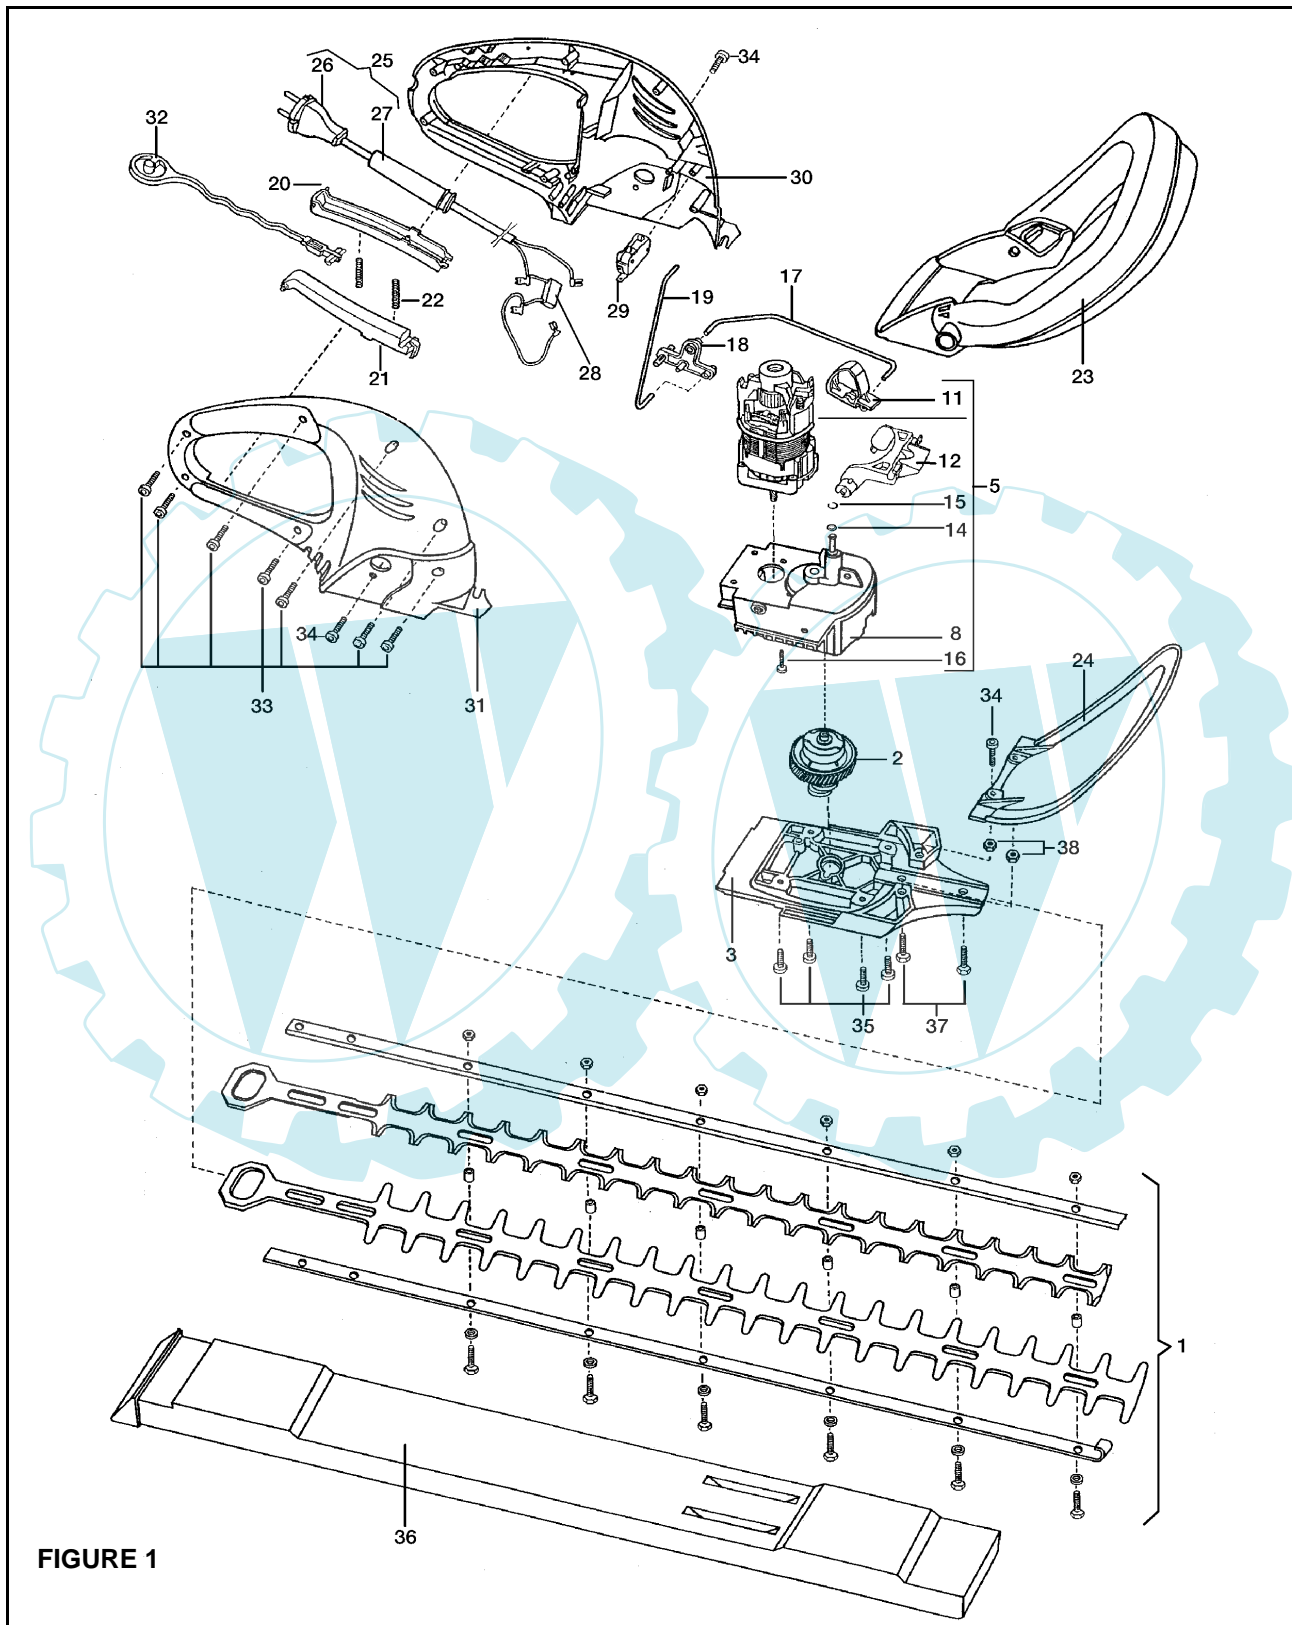

FIGURE 1

Item	P/N McC	P/N ELX	Qty	DESCRIPTION

Item	P/N McC	P/N ELX	Qty	DESCRIPTION

FIGURE 1

C 1	248860	538248860	1	5-50 blade ass'y
	248861	538248861	1	5-60 blade ass'y
C 2	248871	538248871	1	500W motor gear
3	248875	538248875	1	keep plate
	248876	538248876	1	grey keep plate
4	248866	538248866	1	dust cover
C 5	243335	538243335	1	500W motor
8	• 248879	538248879	1	500W motor box
C 11	• 248865	538248865	1	toggle lever
12	• 248877	538248877	1	linkage
14	• 248881	538248881	1	washer
15	• 248882	538248882	1	retaining ring
16	• 248883	538248883	4	motor box locking screw
17	242453	538242453	1	lower engaging lever
C 18	242342	538242342	1	control lever
19	242343	538242343	1	upper connecting rod
20	242344	538242344	1	upper control lever
	242359	538242359	1	grey upper control lever
21	242345	538242345	1	lower control lever
	242360	538242360	1	grey lower control lever
22	242346	538242346	2	control lever spring
23	242348	538242348	1	handle ass'y
	242361	538242361	1	grey handle ass'y
C 24	242347	538242347	1	guard
25	243333	538243333	1	wires (Schuko)
	243334	538243334	1	wires (UK)
26	• 242353	538242353	1	cable+pin (Schuko)
	• 242397	538242397	1	cable+pin (UK)
27	• 241051	538241051	1	fair lead
28	• 240794	538240794	1	radio interference suppressor
B 29	• 242354	538242354	1	micro switch
30	242264	538242264	1	left crankcase (1 switch)
	242393	538242393	1	orange left crankcase (1 switch)
31	242265	538242265	1	right crankcase (1 switch)
	242394	538242394	1	orange right crankcase (1 switch)
32	242266	538242266	1	wire holder
33	240862	538240862	7	M4x18 screw
34	242349	538242349	4	M6 screw
35	242350	538242350	4	M5 screw
36	242351	538242351	1	blades case
37	229959	538229959	2	M6x20 screw
38	217403	538217403	2	M6 nut

A=ALTA ROTAZIONE
B=MEDIA ROTAZIONE
C=ALTA ROTAZIONE
NUOVI CODICI

A=HIGH MOVING
B=MEDIUM MOVING
C=SLOW MOVING
NEW P. NUMBERS

A=HAUTE DEMANDE
B=MOYENNE DEMANDE
C=BASSE DEMANDE
NOUVELLES REFERENCES

A=GROBE NACHFRAGE
B=MITTELMAESSIGE
C=WENIGE NACHFRAGE
NEU CODEX